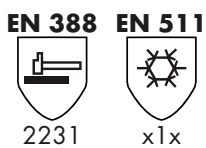

M-Safe Coldgrip 47-180 handschoen

Kenmerken

- Handschoen met gebreide grijze drager van polyamide en een geruwde latex coating
- De handschoen houdt de lichaamswarmte vast waardoor de handschoen uitstekend kan worden ingezet bij lage temperaturen (tot ca -20°C)
- Uitstekende natte en droge grip

Toepassingen

De handschoenen zijn ideaal voor koel- en diepvriesinstallaties bouwsector, openbare diensten, vuilnisophalen en transport.

Kleur

Zwart/grijs

Maten

8 t/m 11

Verpakking

72 paar

Artikelnummer

1.47.180.00

Uw leverancier: