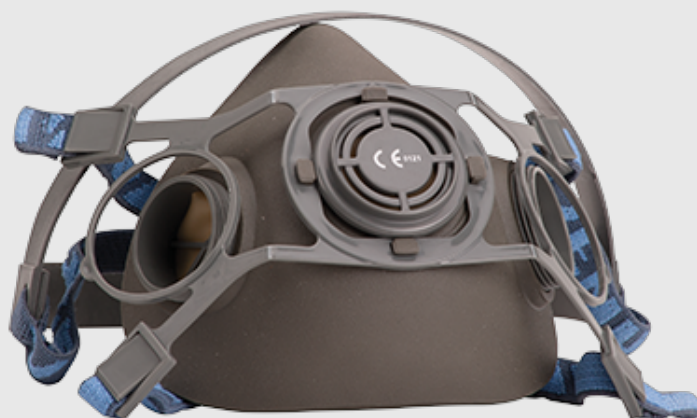

P410 - Auckland Half gelaat Masker

Doos Hoeveelheid: 64

Productinformatie

Goed geprijsd Half gelaat Masker met onopvallend ontwerp die een breed zicht geeft. Gemaakt van een duurzame maar zacht en niet-allergisch TPE materiaal dat een geweldige pasvorm heeft. Het zachte en verstelbare riempje zorgt voor een perfecte pasvorm, ook bij brede gezichten. Uitgerust met een dubbele (inschroefbare) filter voor verbeterd ademhalingscomfort. Zweetpoortje op het gezichtsstuk voor hete en vochtige omgevingen. Voldoet aan EN140:1998. Filters worden apart verkocht.

Normeringen

EN 140

kenmerken

- CE-CAT III
- Schroefbevestiging
- Ruime binnenruimte om de gebruiker te helpen makkelijker te kunnen ademen
- 4 punts harnas
- Verstelbare band voor een goede pasvorm
- Ergonomisch ontworpen voor ongehinderde bewegingsvrijheid, comfort en ademendheid
- Retail doos voor verkoop presentatie in de retail

Beschikbare kleuren

	Lijn
Grijs	-

PORTWEST®

PRODUCT SPECIFICATION & TECHNICAL DATA

P410 - Auckland Half gelaat Masker **grondstoffen reglement: 9020000080**

Test Omgeving

IFA (Notified Body No.: 0121)

Alte Heerstraße 111