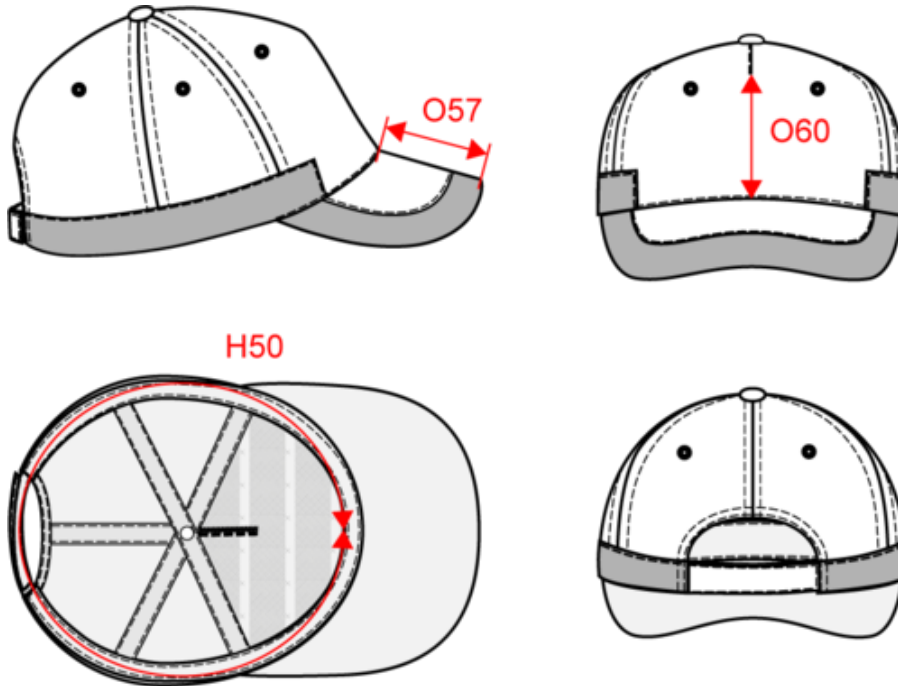

WKP123

Fluoreserende Pet 5 Panelen

- Fluorescerende kleur met reflecterende strook op de zonneklep en de zijkant, voor extra zichtbaarheid en veiligheid.
- Regelbare klittenbandsluiting voor een snelle en handige aanpassing.

100% polyester. 5 verstevigde panelen. Fluoriserende pet met reflecterende details op de zij- en voorkant. Klittenbandsluiting.

One Size

180 g/m²

Aanvullende informatie

Logistieke informatie

100

CN - China

HS-codes

65050030

Fluorescent Orange Fluorescent Yellow

WKP123

Fluoreserende Pet 5 Panelen

Afmeting

Measurements in cm	One size
H50 - Head measurement	58.00
O57 - Deep of the peak on cap	7.00
O60 - Front part print height	9.50