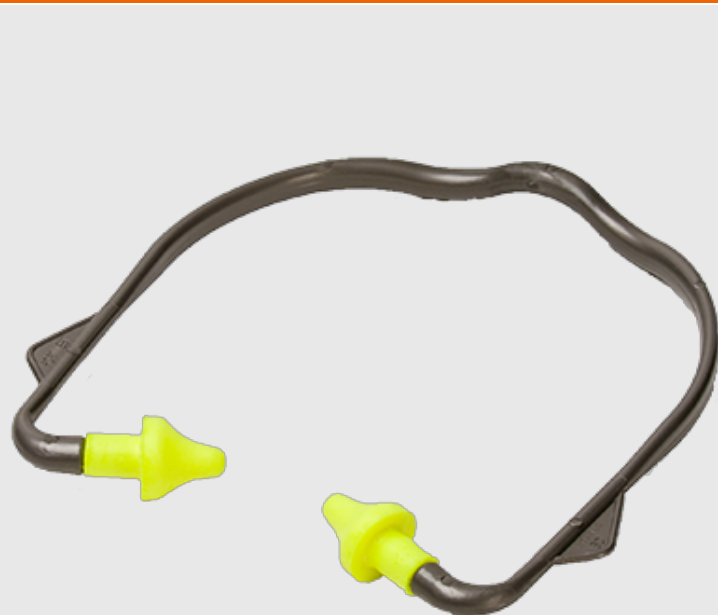

EP16 - Oordop met beugel

Collectie: Oordoppen

Lijn: Gehoorbescherming

Materialen: ABS, Polyurethaan

Binnenste Verpakking: 20

Buitenste Karton: 24

Productinformatie

Oordop met beugel is lichtgewicht en comfortabel. Ideaal voor onregelmatig gebruik. Zachte wegwerp PU oordoppen. Vervangende doppen leverbaar. Makkelijk te vervangen.

Gehoorscherming

Gehoorproblemen ontstaan wanneer je wordt blootgesteld aan gevaarlijke omstandigheden zonder de juist beschermende uitrusting.

Normeringen

EN 352-2 (SNR 27dB)

kenmerken

- CE gecertificeerd

Beschikbare kleuren

	Lijn
Geel	-

PORTWEST®

PRODUCT SPECIFICATION & TECHNICAL DATA

EP16 - Oordop met beugel grondstoffen reglement: 6506101000

Test Omgeving

ENTE CERTIFICAZIONE MACCHINE SRL (Notified Body No.: 1282)

Via Ca' Bella, 243/A - loc.

40053, Italy

Contact: ecm@entecerma.it

Certificaat nummer: 1282.OX130811.P1105

Artikel	Kleur	Lng	Brd	Hgt	Gewicht	Kubieke (m ³)	EAN13	DUN14
EP16YER	Geel	65.0	40.0	40.0	0.4800	0.1040	5036108226504	15036108714602