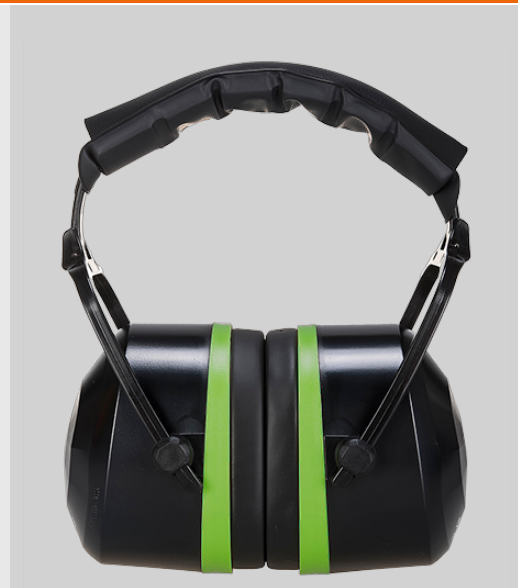

PS44 - Top

Gehoorbescermer

Collectie: Oorkappen

Lijn: Gehoorbescherming

Materialen: ABS, Schuim, ABS

Productinformatie

Lichtgewicht en opvouwbare gehoorbeschermer met een gevoerde hoofdband voor extra comfort. Goed geluiddempingsniveau, ideaal voor de bescherming tegen schadelijke lawaai op de werkvloer.

EN 352-1 (SNR 33dB)

Oorkappen

De PW gehoorbeschermingslijn bevat PBMs met een verschillend niveau van geluids attenuatie aan te passen aan de verschillende werkomgevingen zodat het juiste bescherming geboden wordt, zonder geïsoleerd te zijn van collega's. Nieuwe modellen en kleuren gehoorbescherming geeft keuzevrijheid voor de drager.

Gehoorbescermer

Gehoorproblemen ontstaan wanneer je wordt blootgesteld aan gevaarlijke omstandigheden zonder de juist beschermende uitrusting.

kenmerken

- CE-CAT III
- Lichtgewicht en comfortabel
- Gevouwen tot de grote van de handpalm om makkelijk mee te nemen en schoon te houden
- Gevoerde hoofdband voor meer comfort
- Verstelbare lengte voor veilige en comfortabele pasvorm
- Individueel verpakt voor uitgifte automaten
- Retailverpakking geschikt voor retailverkoop