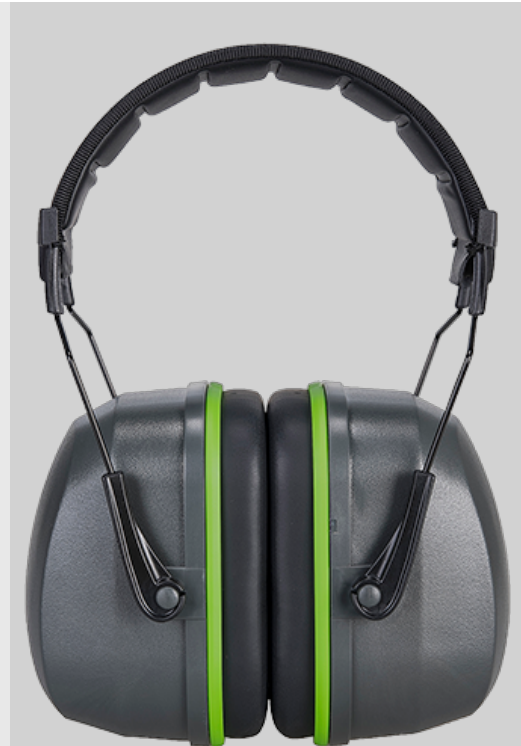

PS46 - Premium Gehoorbeschermer

Collectie: Oorkappen

Lijn: Gehoorbescherming

Materialen: ABS, PU Schuim, PVC

Productinformatie

Deze Premium gehoorbeschermer heeft een PU gevoerde hoofdband en is ultra licht en biedt maximum comfort bij langdurig gebruik. Tijdloos ontwerp met verstelbare cups voor een optimale pasvorm. Uitstekende geluidsdemping.

Normeringen

EN 352-1 (SNR 34dB)

Oorkappen

De Portwest gehoorbeschermings lijn bestaat uit PBM's met verschillend dempings niveaus. Er is dus altijd de juiste PBM beschikbaar om het gehoor te beschermen tegen gevaarlijke geluidsniveaus zonder de drager te isoleren. Nieuwe modellen en kleuren geven nog meer gepersonaliseerde keuze.

Gehoorbescherming

Gehoorproblemen ontstaan wanneer je wordt blootgesteld aan gevaarlijke omstandigheden zonder de juist beschermende uitrusting.

kenmerken

- Gevoerde hoofdband voor meer comfort
- Verstelbaar dubbele pinsysteem biedt meerdere positiemogelijkheden voor een betere pasvorm
- SNR 34dB geluidsdemping
- Licht en robuust
- Stijlvolle contrast kleuren
- CE gecertificeerd
- CE-CAT III
- UKCA gemarkeerd
- Retailverpakking geschikt voor retailverkoop
- Individueel verpakt voor uitgifte automaten